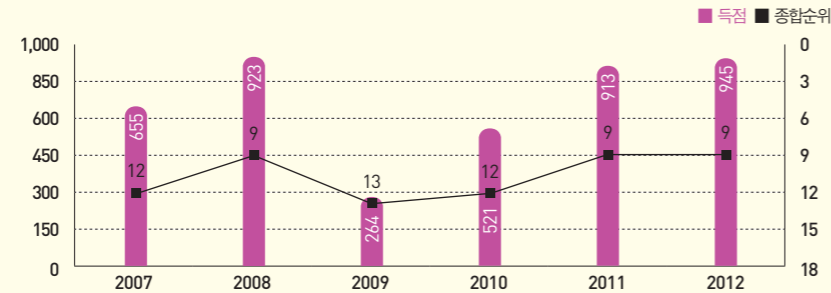

전국체육대회 성적(최근 6년)

연도	종합순위(득점)	획득메달 (금/은/동)	구분		
			고등부	대학부	일반부
2007	12(655)	0/0/2	11(129)	4(525)	15(0)
2008	9(923)	1/1/0	5(425)	5(498)	14(0)
2009	13(264)	0/0/0	5(132)	9(0)	5(0)
2010	12(521)	0/1/0	9(132)	7(389)	-
2011	9(913)	1/0/0	7(264)	4(649)	0(0)
2012	9(945)	2/1/0	6(333)	4(612)	12(0)

10 부산 핸드볼 협회

부산핸드볼협회는 1963년 3월에 창립됐다. 당시의 핸드볼은 현재의 7인제보다는 11인제 경기가 주류를 이루었으며, '송구(送球)'라는 명칭을 사용했다. 창립 후 부산송구협회는 사내 초·중·고·전문대학 등 학교 팀을 중심으로 11인제 송구 선수들을 양성하면서 차츰 오늘날의 부산핸드볼협회로 발전했다.

창립 초창기의 조직이나 사무실 위치 등은 잘 알려져 있지 않다. 1965년 3월에는 11인제 대회인 제1회 춘계 송구협회장기 송구대회를 개최했으며, 국제대회에서 11인제 경기가 차츰 쇠퇴해감에 따라 1975년 9월부터는 7인제 대회 중심의 제1회 부산시핸드볼협회 추계대회를 개최하기 시작했다.