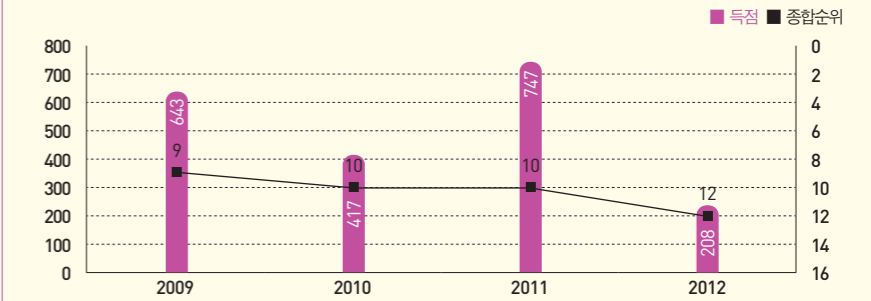

현직 회장 및 임원

협회직위	성명	소속	
회장	허용도	(주)태웅 회장	
수석부회장	최후진	전 교장	
	조승제	부산광역시교육청 학생교육원장	
	백남철	백양고등학교 교장	
	이대우	성지초등학교 교장	
	이상훈	양덕여자중학교 교감	
	부회장	윤병화	(주)동아정밀 대표이사
		이남규	(주)광명인크 대표이사
		허병수	(주)장우기계 대표이사
		권동철	(주)트렉스타 대표이사
이균태		아라산업 대표이사	
전무이사	김갑수	부산시설공단 감독	
총무이사	박창기	성지초등학교 경기지도자	
경기이사	선홍규	재송초등학교 교사	
심판이사	정해영	백양고등학교 교사	
홍보이사	박대성	참제팬여행사 대표이사	
	이상호	낙동고등학교 교사	
	이무주	인지중학교 교사	
	최승영	초연중학교 교사	
	이사	이영철	부산공업고등학교 교사
		신해봉	부산중학교 교사
		시인수	부산대학교 감독
		허순영	백양고등학교 경기지도자
		최법원	인지중학교 경기지도자
감사	박창기	성지초등학교 경기지도자	
	김정설	부산가톨릭대학교 명예교수	
	신봉웅	안전회계법인 부회장	

선수등록 현황

연도	계(팀/인원 수)	구분				
		초등부	중등부	고등부	대학부	일반부
2007	8/88	2/20	2/20	2/20	1/14	1/14
2008	9/105	3/33	2/24	2/22	1/12	1/14
2009	8/97	3/35	2/22	1/14	1/12	1/14
2010	9/108	3/39	2/23	2/14	1/14	1/18
2011	10/129	3/48	2/22	2/14	2/28	1/17
2012	8/106	3/36	2/28	1/12	1/14	1/16

전국체육대회 성적(최근 4년)

연도	종합순위(특점)	획득메달 (금/은/동)	구분		
			고등부	대학부	일반부
2009	9(643)	0/1/0	0(0)	-	4(643)
2010	10(417)	0/0/0	0(0)	-	7(417)
2011	10(747)	1/0/0	0(0)	-	3(747)
2012	12(208)	0/0/0	13(0)	-	8(208)

국제대회 성적

연도	대회명	순위	수상자	
			성명	소속
1988	서울올림픽대회	2	이상호	부산진여상 교사
1992	바르셀로나올림픽대회	1	박갑숙	대선주조
1996	애틀랜타올림픽대회	2	허순영	대구시청
2004	아테네올림픽대회	2	허순영	대구시청
2008	북경올림픽대회	3	허순영	대구시청